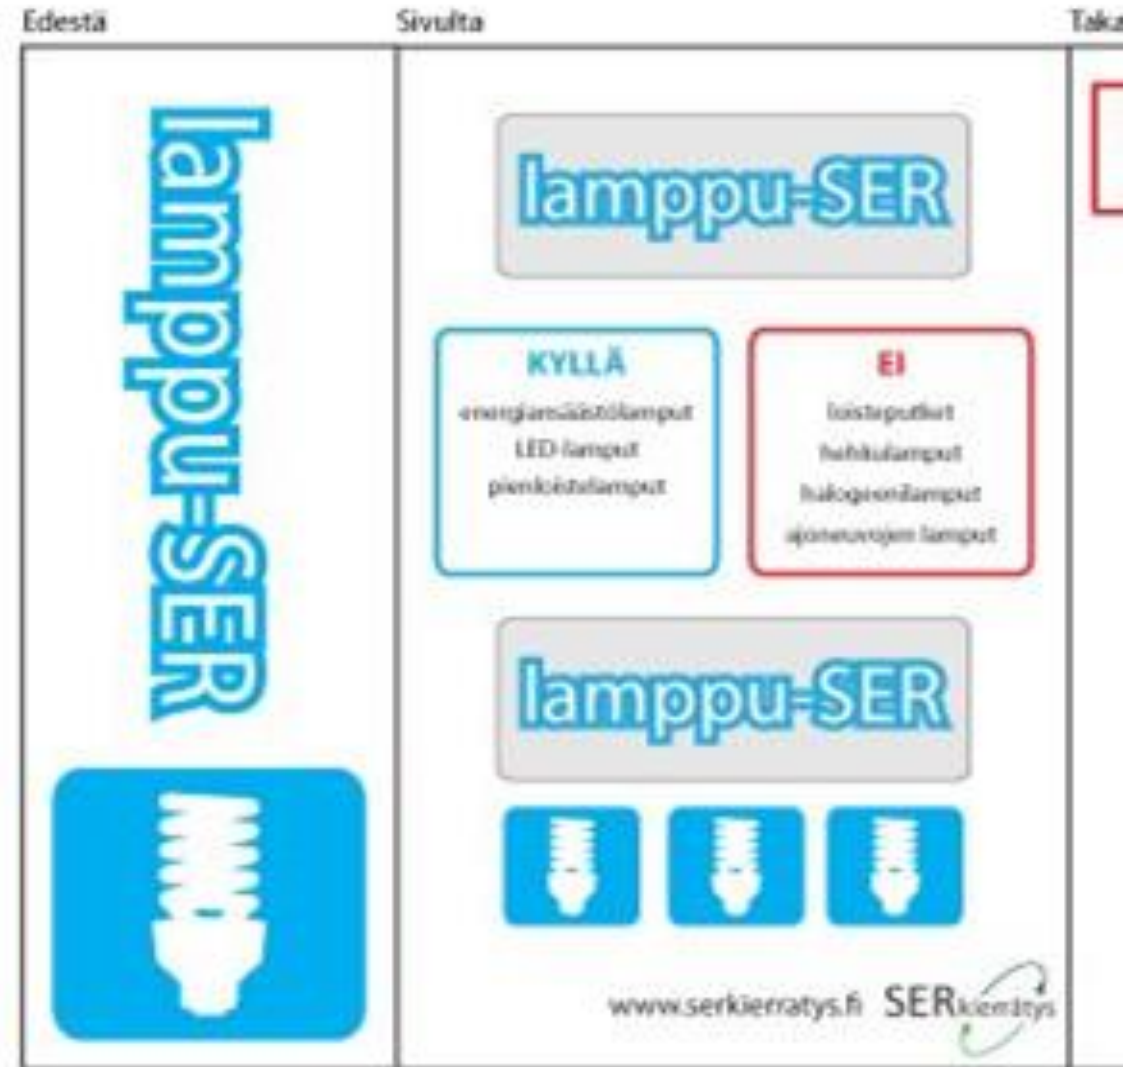

3. Lamppu-SER laatikoita ES-Lampuille n 120L (4kpl pakkaus, sisältää toimituskulut)

Tuotekoodi L60000x4

Hinta

ALV 0%: 18,40 €

ALV 24% 22,82 € sisältää toimituskulut

Hinta sisältää:

- -4kpl lamppu-SER laatikoita
- -Toimitus- ja käsittelykulut

(Kappalehinta toimituskuluineen: 5,705 sis 24 alv)

Huom. Toimintakuntoon koottu Lamppu-Ser laatikko koostuu 1 osasta

-Lamppu-SER laatikko ES-lampuille n. 120 l (koottuna 260 mm x 540 mm x 800 mm)

-Kertakäyttöinen